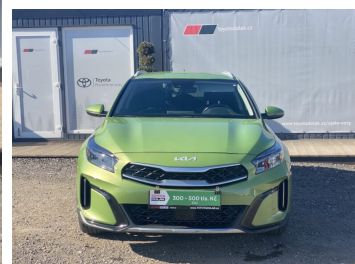

Toyota
Prověřené vozy

Kia XCeed

1.5TGDi, ČR-1, Exclusive, kola

449 900 Kč

od **6781**brutto/měsíc
NEZAHRNUJE POJIŠTĚNÍ

Doba financování: 48
Vlastní splátka (%): 40%

Nabídka nezahrnuje pojištění. Poskytovatelem financování je Toyota Financial Services Czech s.r.o. Tato reprezentativní nabídka není nabídkou k uzavření smlouvy dle § 1732 zák. č. 89/2012 Sb., občanského zákoníku. Konkrétní nabídku vám poskytne autorizovaný prodejce Toyota.