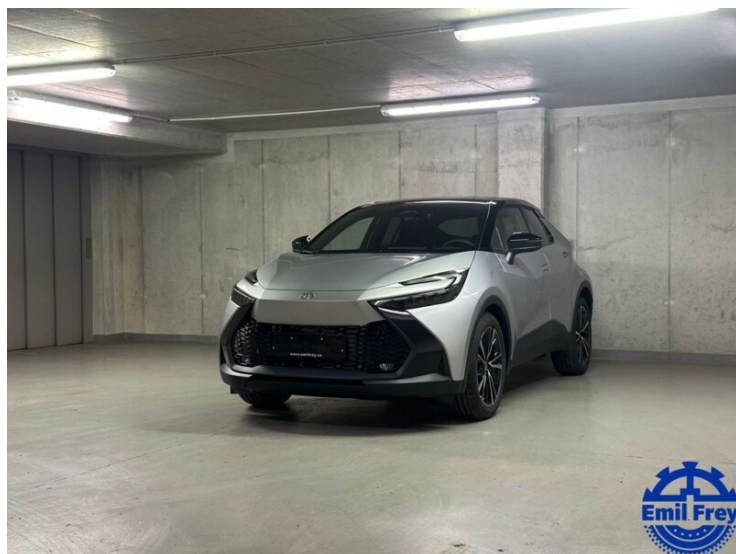

VÝBAVA

6x airbag, ABS, Adaptivní tempomat, alu kola, autorádio, bezdrátová nabíječka mobilních telefonů, Bezklíčové odemkání, Bezklíčové startování, Bluetooth + Handsfree, brzdový asistent, centrální dálkový, deaktivace airbagu spolujezdce, Dělená zadní sedadla, denní svícení, Dvouzónová klimatizace, el. přední okna, El. sklopná zrcátka, el. víko zavazadlového prostoru, el. zrcátka, hlídání mrtvého úhlu, Isofix, mlhovky, Multifunkční volant, nouzové brzdění (PEBS), Palubní počítač, Protiprokluzový systém kol (ASR), přední světla LED, satelitní navigace, senzor stěračů, senzor světel, Senzor tlaku v pneumatikách, Stabilizace podvozku (ESP), USB, vyhřívaná sedadla, Vyhřívaná zrcátka, Vyhřívaný volant, výškově nastavitelná sedadla, zadní světla LED

KONTAKT S PORADCEM

Karolína Novotná

Asistentka prodeje nových vozů

+420 727 952 855

prod-toy.p14@emilfrey.cz

PRODEJCE

Emil Frey s.r.o., pobočka Černý Most nové a předváděcí vozy

Praha 9 - Černý Most, Skorkovská 1530

www.emilfrey.cz

+420 727 952 855

prod-toy.p14@emilfrey.cz

Pondělí - Pátek: 09:00-18:00
Sobota: 09:00-14:00

CHARAKTERISTIKA VOZIDLA

OBJEM 1 798 cm³	ROK VÝROBY 2025
NAJETO -	VÝKON 122 k
KAROSERIE SUV	PALIVO Hybrid
BARVA KAROSERIE Metalická	PŘEVODOVKA Automatická
POČET DVEŘÍ/SEDADEL 5/5	SYSTÉMOVÉ Č. #393919

Záruka 36 měsíců

Asistenční služby 36 měsíců

Prověřený technický stav vozu

Zdokumentovaná historie vozidla