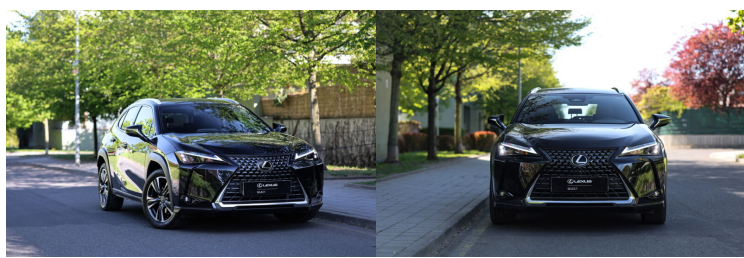

OSTATNÍ

KONEKTIVITA ANDROID AUTO, KONEKTIVITA APPLE CARPLAY, SLEDOVÁNÍ ÚNAVY ŘIDIČE, RSA - SYSTÉM ROZPOZNÁVÁNÍ DOPRAVNÍCH ZNAČEK, RCTAB - SYSTÉM SLEDOVÁNÍ PROVOZU V PŘÍČNÉM SMĚRU ZA VOZIDLEM S BRZDNOU FUNKCÍ, BEZKLÍČOVÉ STARTOVÁNÍ, BEZKLÍČOVÉ ODEMYKÁNÍ, ASISTENT DÁLKOVÝCH SVĚTEL, SYSTÉM REKUPERACE ENERGIE