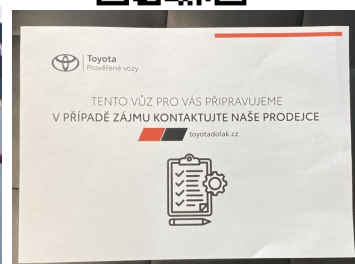

Toyota
Prověřené vozy

Toyota Yaris Cross

1.5HEV, ČR-1m, Comfort, DPH

537 900 Kč s DPH
444 545 Kč bez DPH

Doba financování: 36
Vlastní splátka (%): 30%

od **8467** brutto/měsíc
NEZAHRNÚJE POJIŠTĚNÍ

Nabídka nezahrnuje pojištění. Poskytovatelem financování je Toyota Financial Services Czech s.r.o. Tato reprezentativní nabídka není nabídkou k uzavření smlouvy dle § 1732 zák. č. 89/2012 Sb., občanského zákoníku. Konkrétní nabídku vám poskytne autorizovaný prodejce Toyota.

DATUM VYTVOŘENÍ
17:31 20.04.2026