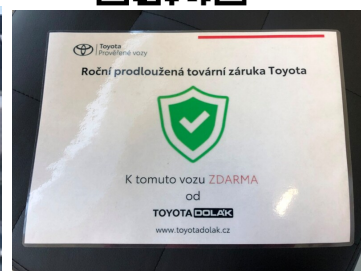

Toyota
Prověřené vozy

Toyota RAV4

2.5HSD, ČR-1m, Executive, DPH

679 900 Kč s DPH

561 901 Kč bez DPH

Doba financování: 48
Vlastní splátka (%): 40%

od **10247**brutto/měsíc
NEZAHRNÚJE POJIŠTĚNÍ

Nabídka nezahrnuje pojištění. Poskytovatelem financování je Toyota Financial Services Czech s.r.o. Tato reprezentativní nabídka není nabídkou k uzavření smlouvy dle § 1732 zák. č. 89/2012 Sb., občanského zákoníku. Konkrétní nabídku vám poskytne autorizovaný prodejce Toyota.

DATUM VYTVOŘENÍ
17:28 20.04.2026