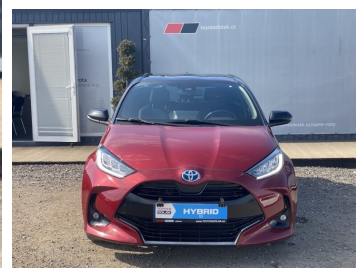

Toyota
Prověřené vozy

Toyota Yaris

1.5HSD, ČR-1m, Selection Style

419 900 Kč

Doba financování: 48
Vlastní splátka (%): 40%

od **6329**brutto/měsíc
NEZAHHRNUJE POJIŠTĚNÍ

Nabídka nezahrnuje pojištění. Poskytovatelem financování je Toyota Financial Services Czech s.r.o. Tato reprezentativní nabídka není nabídkou k uzavření smlouvy dle § 1732 zák. č. 89/2012 Sb., občanského zákoníku. Konkrétní nabídku vám poskytne autorizovaný prodejce Toyota.

DATUM VYTVOŘENÍ
17:28 20.04.2026

Toyota
Prověřené vozy

VÝBAVA

ABS, Adaptivní tempomat, alu kola, Android Auto, Apple CarPlay, asistent jízdy v jízdním pruhu, aut. klimatizace, Automatické přepínání dálkových světel, automatické svícení, autorádio, Bluetooth + Handsfree, centrální dálkový, deaktivace airbagu spolujezdce, Dělená zadní sedadla, Dvouzónová klimatizace, el. okna, el. ovládání zrcátek, elektronická ruční brzda, hlasové ovládání palubního počítače, Imobilizér, Isofix, LED denní svícení, LED světlomety plnohodnotné, mlhovky, Multifunkční volant, nastavitelný volant, nouzové brzdění (PEBS), otáčkoměr, Palubní počítač, Parkovací kamera, Posilovač řízení, Protiprokluzový systém kol (ASR), Rozpoznávání dopravních značek, senzor stěračů, Senzor tlaku v pneumatikách, Tempomat, USB, venkovní teploměr, volba jízdního režimu, vyhřívání sedadla, Vyhřívání zrcátka, výsuvné opěrky hlav, výškově nastavitelné sedadlo řidiče, zadní mlhovka, Zadní stěrač, záruka, zatmavená zadní skla