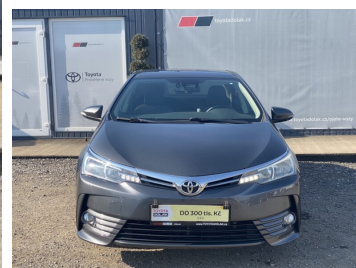

Toyota
Prověřené vozy

Toyota Corolla

1.6i, ČR-2m, Trend+, záruka

289 900 Kč

od **4370**brutto/měsíc
NEZAHHRNUJE POJIŠTĚNÍ

Doba financování: 48
Vlastní splátka (%): 40%

Nabídka nezahrnuje pojištění. Poskytovatelem financování je Toyota Financial Services Czech s.r.o. Tato reprezentativní nabídka není nabídkou k uzavření smlouvy dle § 1732 zák. č. 89/2012 Sb., občanského zákoníku. Konkrétní nabídku vám poskytne autorizovaný prodejce Toyota.

DATUM VYTVOŘENÍ
06:08 08.06.2026

Toyota
Prověřené vozy

VÝBAVA

ABS, alu kola, asistent jízdy v jízdním pruhu, aut. klimatizace, autorádio, Bluetooth + Handsfree, centrální dálkový, deaktivace airbagu spolujezdce, Dělená zadní sedadla, Dvouzónová klimatizace, el. okna, el. ovládání zrcátek, Imobilizér, Isofix, LED denní svícení, mlhovky, Multifunkční volant, nastavitelný volant, nouzové brzdění (PEBS), otáčkoměr, Palubní počítač, Parkovací kamera, Parkovací senzory přední, Parkovací senzory zadní, Posilovač řízení, Protiprokluzový systém kol (ASR), Senzor tlaku v pneumatikách, Tempomat, USB, venkovní teploměr, vyhřívaná sedadla, Vyhřívaná zrcátka, výsuvné opěrky hlav, výškově nastavitelné sedadlo řidiče, Zadní loketní opěrka, zadní mlhovka, záruka, zatmavená zadní skla