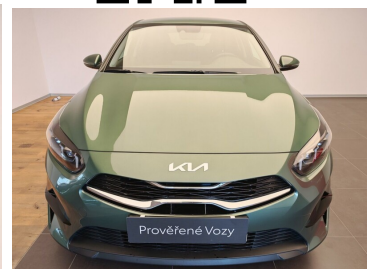

Toyota
Prověřené vozy

Kia Ceed

1.5 T-GDI KAPPA Automat

449 000 Kč

Doba financování: 48
Vlastní splátka (%): 40%

od **6767** brutto/měsíc
NEZAHRNÚJE POJIŠTĚNÍ

Číslo klíče: 37

Nabídka nezahrnuje pojištění. Poskytovatelem financování je Toyota Financial Services Czech s.r.o. Tato reprezentativní nabídka není nabídkou k uzavření smlouvy dle § 1732 zák. č. 89/2012 Sb., občanského zákoníku. Konkrétní nabídku vám poskytne autorizovaný prodejce Toyota.