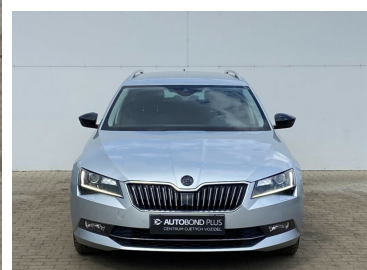

Toyota
Prověřené vozy

Škoda Superb

2.0 TSI / 162 kW Style

399 900 Kč

Doba financování: 48
Vlastní splátka (%): 40%

od 6027 brutto/měsíc
NEZAHRAJUJE POJIŠTĚNÍ

Nabídka nezahrnuje pojištění. Poskytovatelem financování je Toyota Financial Services Czech s.r.o. Tato reprezentativní nabídka není nabídkou k uzavření smlouvy dle § 1732 zák. č. 89/2012 Sb., občanského zákoníku. Konkrétní nabídku vám poskytne autorizovaný prodejce Toyota.

DATUM VYTVOŘENÍ
18:16 16.04.2026

Toyota
Prověřené vozy

VÝBAVA

ABS, AIRBAG 6x, Airbag řidiče, ASR, Autohold, automatická převodovka, autorádio, BAS brzdový asistent, Bezklíčové odemkání, Bluetooth + Handsfree, Centrální zamykání, Dálkové centrální zamykání, deaktivace airbagu spolujezdce, denní svícení, Dešťový senzor, Dvouzónová klimatizace, El. ovl. oken, El. ovl. před. sedadla, El. ovl. zrcátek, El. ovládané 5. dveře, Elektrická parkovací brzda, ESP, Imobilizér, Isofix, Jednotlivé dělené sedačky, Kola z lehkých slitin, Kontrola tlaku v pneu, LED denní svícení, Loketní opěrka, loketní opěrka zadní, malý kožený paket, Metalická barva, Multifunkční volant, nastavitelný volant, Navigační systém, Ostř. světl., Palubní počítač, Parkovací asistent, Parkovací senzory přední, Parkovací senzory: Ano, Pneu dojezdové, Počet míst k sezení: 5, Posilovač řízení, Přední mlhová světla, senzor světel, Start stop systém, startování tlačítkem, Stěrač zad. okna, Systém hlídání vybočení z pruhu, Tempomat, Teploměr, USB připojení, Virtuální pedál, Vyhřev zrcátek, Vyhřívání sedadla vpředu a vzadu, Xenony, zadní světla LED

CHARAKTERISTIKA VOZIDLA

OBJEM 1 984 cm ³	DATUM PRVNÍ REGISTRACE 2015-12-01
NAJETO 99 490 km	VÝKON 220 k
KAROSERIE Kombi	PALIVO Benzín
BARVA KAROSERIE Stříbrná Metalická	PŘEVODOVKA Automatická
POČET DVEŘÍ/SEDADEL 5/5	SYSTÉMOVÉ Č. #391904
VIN TMBJD7NP4G7027095	