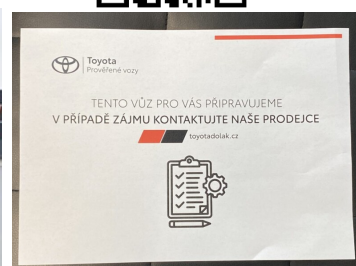

Toyota
Prověřené vozy

Toyota Hilux

2.8D, ČR, Active, tažné, DPH

789 900 Kč s DPH
652 810 Kč bez DPH

Doba financování: 48
Vlastní splátka (%): 40%

od **11905**brutto/měsíc
NEZAHRNUJE POJIŠTĚNÍ

Nabídka nezahrnuje pojištění. Poskytovatelem financování je Toyota Financial Services Czech s.r.o. Tato reprezentativní nabídka není nabídkou k uzavření smlouvy dle § 1732 zák. č. 89/2012 Sb., občanského zákoníku. Konkrétní nabídku vám poskytne autorizovaný prodejce Toyota.

DATUM VYTVOŘENÍ
13:40 16.04.2026