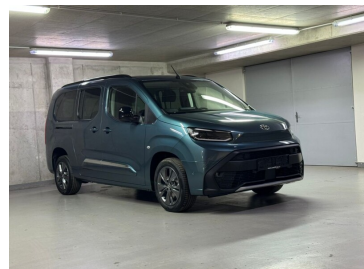

**Toyota**  
Prověřené vozy

# Toyota PROACE CITY VERSO

1,5,D-4D,VIP,AT Long,7 míst

**778 000 Kč s DPH**

642 975 Kč bez DPH

Doba financování: 48  
Vlastní splátka (%): 40%

od **11375**brutto/měsíc  
NEZAHRNÚJE POJIŠTĚNÍ

Nabídka nezahrnuje pojištění. Poskytovatelem financování je Toyota Financial Services Czech s.r.o. Tato reprezentativní nabídka není nabídkou k uzavření smlouvy dle § 1732 zák. č. 89/2012 Sb., občanského zákoníku. Konkrétní nabídku vám poskytne autorizovaný prodejce Toyota.

## CHARAKTERISTIKA VOZIDLA

OBJEM 1 497 cm <sup>3</sup>	ROK VÝROBY 2026
NAJETO 15 000 km	VÝKON 131 k
KAROSERIE MPV	PALIVO Diesel
BARVA KAROSERIE Metalická	PŘEVODOVKA Automatická
POČET DVEŘÍ/SEDADEL 5/7	SYSTÉMOVÉ Č. #391709
VIN YAREBYHZ6RJ099850	