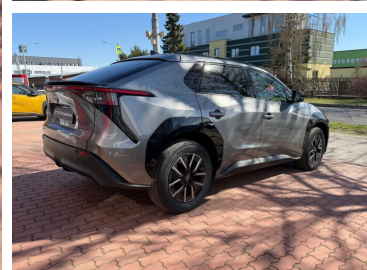

Toyota
Prověřené vozy

Toyota bZ4X

MC25 BEV224 AT AL Style 73.1 kWh

999 900 Kč s DPH

od 14619 brutto/měsíc
NEZAHRAJUJE POJIŠTĚNÍ

Doba financování: 48
Vlastní splátka (%): 40%

Nabídka nezahrnuje pojištění. Poskytovatelem financování je Toyota Financial Services Czech s.r.o. Tato reprezentativní nabídka není nabídkou k uzavření smlouvy dle § 1732 zák. č. 89/2012 Sb., občanského zákoníku. Konkrétní nabídku vám poskytne autorizovaný prodejce Toyota.