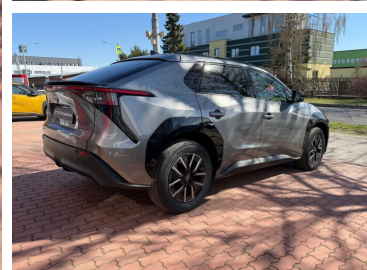

Toyota
Prověřené vozy

Toyota bZ4X

MC25 BEV224 AT AL Style 73.1 kWh

1 069 900 Kč s DPH

od 15642brutto/měsíc
NEZAHRNUJE POJIŠTĚNÍ

Doba financování: 48
Vlastní splátka (%): 40%

Nabídka nezahrnuje pojištění. Poskytovatelem financování je Toyota Financial Services Czech s.r.o. Tato reprezentativní nabídka není nabídkou k uzavření smlouvy dle § 1732 zák. č. 89/2012 Sb., občanského zákoníku. Konkrétní nabídku vám poskytne autorizovaný prodejce Toyota.