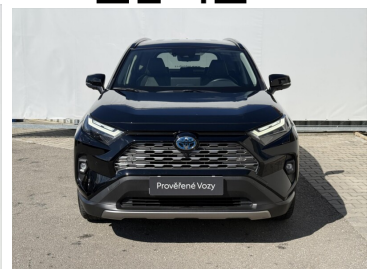

Toyota
Prověřené vozy

Toyota RAV4

2,5 Executive 4x4

1 029 900 Kč s DPH

851 157 Kč bez DPH

Doba financování: 36
Vlastní splátka (%): 30%

od **16212**brutto/měsíc
NEZAHRNÚJE POJIŠTĚNÍ

Nabídka nezahrnuje pojištění. Poskytovatelem financování je Toyota Financial Services Czech s.r.o. Tato reprezentativní nabídka není nabídkou k uzavření smlouvy dle § 1732 zák. č. 89/2012 Sb., občanského zákoníku. Konkrétní nabídku vám poskytne autorizovaný prodejce Toyota.