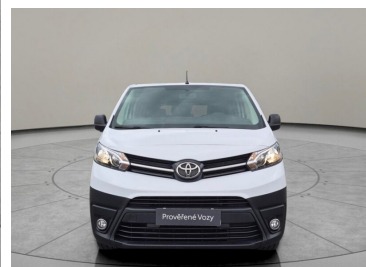

Toyota
Prověřené vozy

Toyota PROACE VERSO

2.0D-4D L2 Kombi

599 000 Kč s DPH

495 041 Kč bez DPH

Doba financování: 48
Vlastní splátka (%): 40%

od **9028**brutto/měsíc
NEZAHRNÚJE POJIŠTĚNÍ

Nabídka nezahrnuje pojištění. Poskytovatelem financování je Toyota Financial Services Czech s.r.o. Tato reprezentativní nabídka není nabídkou k uzavření smlouvy dle § 1732 zák. č. 89/2012 Sb., občanského zákoníku. Konkrétní nabídku vám poskytne autorizovaný prodejce Toyota.