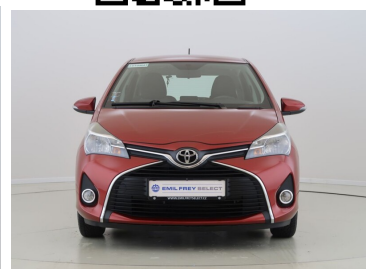

Toyota
Prověřené vozy

Toyota Yaris

1.33VVT-i,CZ,Active Design,AT

249 900 Kč

Doba financování: 48
Vlastní splátka (%): 40%

od **3767** brutto/měsíc
NEZAHRNÚJE POJIŠTĚNÍ

Nabídka nezahrnuje pojištění. Poskytovatelem financování je Toyota Financial Services Czech s.r.o. Tato reprezentativní nabídka není nabídkou k uzavření smlouvy dle § 1732 zák. č. 89/2012 Sb., občanského zákoníku. Konkrétní nabídku vám poskytne autorizovaný prodejce Toyota.

DATUM VYTVOŘENÍ
21:15 14.04.2026