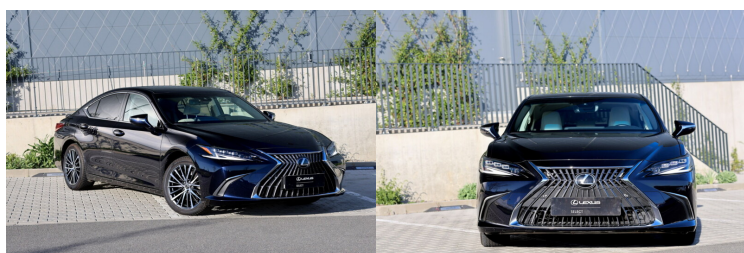

OBJEM
2 487 CM³

PŘEVODOVKA
AUTOMATICKA

VÝKON
178 K

PALIVO
HYBRID

ROK VÝROBY
2024

DATUM PRVNÍ REGISTRACE
2024-11-07

NAJETO
24 278 KM

BARVA KAROSERIE
MODRA METALICKA

KAROSERIE
SEDAN

ZEMĚ PŮVODU
CESKO

DPH
ANO

ZEMĚ PŮVODU/REGISTRAČNÍ
ZNAČKA
JTHB21B1202247747
/1AFT813

LEXUS SELECT

> KOMPLEXNÍ TECHNICKÁ KONTROLA

> INDIVIDUÁLNÍ FINANČNÍ NABÍDKA

Číslo klíče: 35

Andriana Banyas
+420 724 165 412

andriana.banyas@lexus-praha.cz

LEXUS PRAHA
Praha, Bavorská 3

www.lexus.cz/contact/lexus-praha