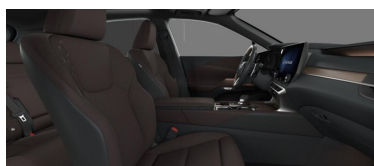

OBJEM
2 487 CM³

VÝKON
292 K

ROK VÝROBY
2025

NAJETO
6 KM

KAROSERIE
SUV

DPH
ANO

PŘEVODOVKA
AUTOMATICKA (ECVT)

PALIVO
PLUG-IN HYBRID

DATUM PRVNÍ REGISTRACE
-

BARVA KAROSERIE
ZELENA METALICKA

ZEMĚ PŮVODU
CESKO

ZEMĚ PŮVODU
JTJCBGA502037924

LEXUS SELECT

> KOMPLEXNÍ TECHNICKÁ KONTROLA

> INDIVIDUÁLNÍ FINANČNÍ NABÍDKA

Kateřina Rejlková
737253674

k.rejlkova@lexuspruhonice.cz

LEXUS PRŮHONICE

Čestlice - Průhonice, K Chotobuzi
330

www.lexus.cz/contact/lexus-pruhonice