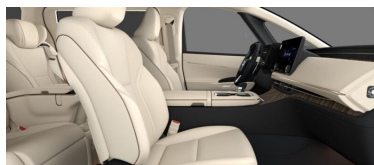

LEXUS LM

2 763 000 Kč s

DPH

2 283 471 Kč bez DPH

od 40394brutto/měsíc

Doba financování: 48 | Vlastní splátka (%): 40%

NEZAHRNUJE POJIŠTĚNÍ

OBJEM
2 487 CM³VÝKON
190 KROK VÝROBY
2025NAJETO
6 KMKAROSERIE
MPVDPH
ANOPŘEVODOVKA
AUTOMATICKAPALIVO
HYBRIDDATUM PRVNÍ REGISTRACE
-BARVA KAROSERIE
BILA METALICKAZEMĚ PŮVODU
-ZEMĚ PŮVODU
JTHCDAAD605007562