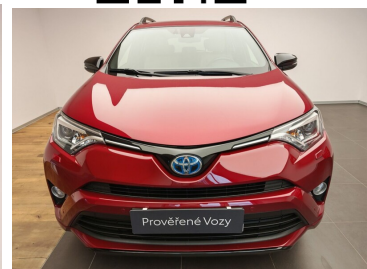

Toyota
Prověřené vozy

Toyota RAV4

2.5 Hybrid 145 kW Selection 4WD e-CVT

Doba financování: 48
Vlastní splátka (%): 40%

459 900 Kč s DPH

od **6932**brutto/měsíc
NEZAHRNÚJE POJIŠTĚNÍ

Nabídka nezahrnuje pojištění. Poskytovatelem financování je Toyota Financial Services Czech s.r.o. Tato reprezentativní nabídka není nabídkou k uzavření smlouvy dle § 1732 zák. č. 89/2012 Sb., občanského zákoníku. Konkrétní nabídku vám poskytne autorizovaný prodejce Toyota.

DATUM VYTVOŘENÍ
17:26 10.04.2026

Toyota
Prověřené vozy

VÝBAVA

BEZPEČNOST

ABS, Protipokluzový systém kol (ASR), LDA - Systém varování při opuštění jízdního pruhu, Dešťový senzor, Senzor šera, Stabilizace podvozku (ESP), Isofix, Kolenní airbag, Airbag řidiče, Airbag spolujezdce, Postranní / hlavové airbagy, Airbagy pro zadní řadu sedadel, Automatické denní svícení, Mlhové světlomety, Senzor tlaku v pneumatikách, Ostřikovače světlometů, BA - Asistent brzdového pedálu, Systém varování před kolizí