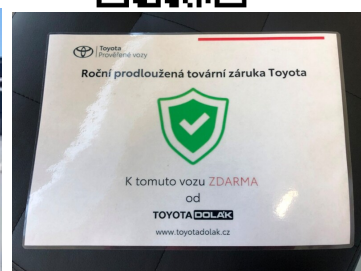

Toyota
Prověřené vozy

Toyota Auris

1.6i, ČR-2m, Active Trend

264 900 Kč

Doba financování: 48
Vlastní splátka (%): 40%

od **3993**brutto/měsíc
NEZAHHRUJE POJIŠTĚNÍ

Nabídka nezahrnuje pojištění. Poskytovatelem financování je Toyota Financial Services Czech s.r.o. Tato reprezentativní nabídka není nabídkou k uzavření smlouvy dle § 1732 zák. č. 89/2012 Sb., občanského zákoníku. Konkrétní nabídku vám poskytne autorizovaný prodejce Toyota.

DATUM VYTVOŘENÍ
12:05 10.04.2026