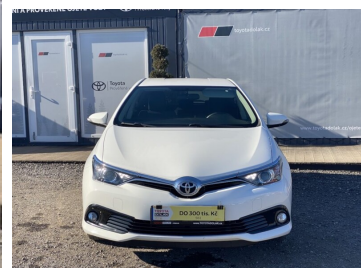

Toyota
Prověřené vozy

Toyota Auris

1.6i, ČR-2m, Active Trend

264 900 Kč

Doba financování: 48
Vlastní splátka (%): 40%

od **3993**brutto/měsíc
NEZAHHRUJE POJIŠTĚNÍ

Nabídka nezahrnuje pojištění. Poskytovatelem financování je Toyota Financial Services Czech s.r.o. Tato reprezentativní nabídka není nabídkou k uzavření smlouvy dle § 1732 zák. č. 89/2012 Sb., občanského zákoníku. Konkrétní nabídku vám poskytne autorizovaný prodejce Toyota.

DATUM VYTVOŘENÍ
12:05 10.04.2026

Toyota
Prověřené vozy

VÝBAVA

ABS, alu kola, aut. klimatizace, autorádio, Bluetooth + Handsfree, CD přehrávač, centrální dálkový, deaktivace airbagu spolujezdce, Dělená zadní sedadla, Dojezdové rezervní kolo, el. okna, el. ovládání zrcátek, Imobilizér, Isofix, LED denní svícení, mlhovky, Multifunkční volant, nastavitelný volant, otáčkoměr, Palubní počítač, Parkovací kamera, Posilovač řízení, Protiprokluzový systém kol (ASR), Tempomat, USB, venkovní teploměr, Vyhřívaná zrcátka, výsuvné opěrky hlav, výškově nastavitelné sedadlo řidiče, Zadní loketní opěrka, zadní mlhovka, Zadní sčerač, zatmavená zadní skla