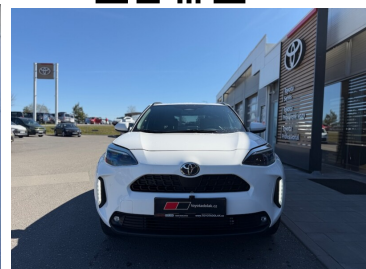

Toyota
Prověřené vozy

Toyota Yaris Cross

1.5 HSD automat 116K 4x4 Style

629 000 Kč s DPH

519 835 Kč bez DPH

Doba financování: 36
Vlastní splátka (%): 30%

od **9901**brutto/měsíc
NEZAHRAJUJE POJIŠTĚNÍ

Nabídka nezahrnuje pojištění. Poskytovatelem financování je Toyota Financial Services Czech s.r.o. Tato reprezentativní nabídka není nabídkou k uzavření smlouvy dle § 1732 zák. č. 89/2012 Sb., občanského zákoníku. Konkrétní nabídku vám poskytne autorizovaný prodejce Toyota.

DATUM VYTVOŘENÍ
11:32 09.04.2026

Toyota
Prověřené vozy

VÝBAVA

ABS, Adaptivní tempomat, alu kola, Android Auto, Apple CarPlay, asistent jízdy v jízdním pruhu, asistent rozjezdu do kopce (HSA), aut. klimatizace, Automatické přepínání dálkových světel, automatické svícení, autorádio, Bluetooth + Handsfree, centrál dálkový, Centrální zamykání, deaktivace airbagu spolujezdce, Dělená zadní sedadla, denní svícení, digitální příjem rádia (DAB), digitální přístrojový štít, dotykové ovládání palubního počítače, Dvouzónová klimatizace, el. okna, el. ovládání zrcátek, El. sklopná zrcátka, elektronická ruční brzda, hlasové ovládání palubního počítače, Imobilizér, Isofix, LED denní svícení, LED matrixové světlomety, LED světlomety plnohodnotné, mlhovky, Multifunkční volant, nastavitelná sedadla, nastavitelný volant, nouzové brzdění (PEBS), Palubní počítač, Parkovací kamera, Parkovací senzory přední, Parkovací senzory zadní, Pohon 4x4, Posilovač řízení, Prediktivní tempomat, Protiprokluzový systém kol (ASR), Rozpoznávání dopravních značek, satelitní navigace, senzor stěračů, Senzor tlaku v pneumatikách, Stabilizace podvozku (ESP), Tempomat, tónovaná skla, USB, venkovní teploměr, vyhřívaná sedadla, Vyhřívaná zrcátka, výsuvné opěrky hlav, výškově nastavitelné sedadlo řidiče, zadní mlhovka, Zadní stěrač, záruka, zatmavená zadní skla

NAJETO
18 000 km

VÝKON
116 k

KAROSERIE
SUV

PALIVO
Benzín

BARVA KAROSERIE
Bílá

PŘEVODOVKA
Automatická

POČET DVEŘÍ/SEDADEL
/

SYSTÉMOVÉ Č.
#389495