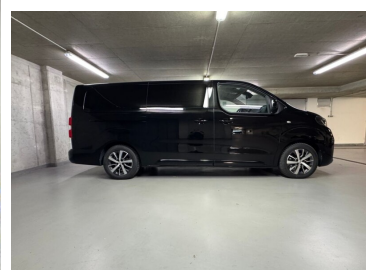

Toyota
Prověřené vozy

Toyota PROACE VERSO

L2 VIP 7 míst 2.0 AT

1 099 000 Kč s DPH

908 264 Kč bez DPH

Doba financování: 48
Vlastní splátka (%): 40%

od **16564**brutto/měsíc
NEZAHRNÚJE POJIŠTĚNÍ

Nabídka nezahrnuje pojištění. Poskytovatelem financování je Toyota Financial Services Czech s.r.o. Tato reprezentativní nabídka není nabídkou k uzavření smlouvy dle § 1732 zák. č. 89/2012 Sb., občanského zákoníku. Konkrétní nabídku vám poskytne autorizovaný prodejce Toyota.