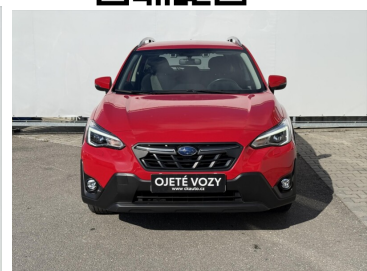

Toyota
Prověřené vozy

Subaru XV

1,6 Comfort, 4x4

554 900 Kč s DPH

458 595 Kč bez DPH

Doba financování: 48
Vlastní splátka (%): 40%

od **8363**
brutto/měsíc
NEZAHRNÚJE POJIŠTĚNÍ

Nabídka nezahrnuje pojištění. Poskytovatelem financování je Toyota Financial Services Czech s.r.o. Tato reprezentativní nabídka není nabídkou k uzavření smlouvy dle § 1732 zák. č. 89/2012 Sb., občanského zákoníku. Konkrétní nabídku vám poskytne autorizovaný prodejce Toyota.

DATUM VYTVOŘENÍ
10:00 01.07.2026

Toyota
Prověřené vozy

VÝBAVA

6x airbag, ABS, Adaptivní tempomat, Android Auto, Apple CarPlay, asistent jízdy v jízdním pruhu, asistent rozjezdu do kopce (HSA), aut. aktivace výstražných světlometů, aut. klimatizace, aut. převodovka, AUX, Bezklíčové odemykání, Bezklíčové startování, Bluetooth + Handsfree, brzdový asistent, CD přehrávač, centrální dálkový, Centrální zamykání, Dělená zadní sedadla, digitální příjem rádia (DAB), Dvouzónová klimatizace, el. okna, El. sklopná zrcátka, el. zrcátka, elektronická ruční brzda, hands free, hlídání jízdního pruhu, Imobilizér, Isofix, LED adaptivní světlomety, LED denní svícení, Litá kola, mlhovky, Multifunkční volant, nastavitelný volant, nouzové brzdění (PEBS), Ostřikovače světlometů, Palubní počítač, Parkovací kamera, Pohon 4x4, Protiprokluzový systém kol (ASR), přední světla LED, senzor stěračů, senzor světel, Senzor tlaku v pneumatikách, Sledování únavy řidiče, Stabilizace podvozku (ESP), Tažné zařízení, Tempomat, USB, venkovní teploměr, vnitřní teploměr, vyhřívaná sedadla, Vyhřívaná zrcátka, výškově nastavitelné sedadlo řidiče, Zadní stěrač, zadní světla LED

NAJETO
46 645 km

VÝKON
114 k

KAROSERIE
Kombi

PALIVO
Benzín

BARVA KAROSERIE
--

PŘEVODOVKA
Automatická

POČET DVEŘÍ/SEDADEL
5/5

SYSTÉMOVÉ Č.
#388659