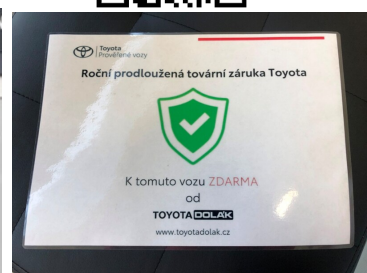

Toyota
Prověřené vozy

Toyota Corolla

1.8HSD, ČR, GR Sport, záruka

559 900 Kč

Doba financování: 48
Vlastní splátka (%): 40%

od **8439**brutto/měsíc
NEZAHRNÚJE POJIŠTĚNÍ

Nabídka nezahrnuje pojištění. Poskytovatelem financování je Toyota Financial Services Czech s.r.o. Tato reprezentativní nabídka není nabídkou k uzavření smlouvy dle § 1732 zák. č. 89/2012 Sb., občanského zákoníku. Konkrétní nabídku vám poskytne autorizovaný prodejce Toyota.

DATUM VYTVOŘENÍ
05:22 16.05.2026

Toyota
Prověřené vozy

VÝBAVA

ABS, Adaptivní tempomat, alu kola, Android Auto, Apple CarPlay, asistent jízdy v jízdním pruhu, aut. klimatizace, Automatické přepínání dálkových světel, automatické svícení, autorádio, bezdrátová nabíječka mobilních telefonů, Bezklíčkové ovládání, Bluetooth + Handsfree, centrální dálkový, deaktivace airbagu spolujezdce, Dělená zadní sedadla, digitální příjem rádia (DAB), Dojezdové rezervní kolo, Dvouzónová klimatizace, el. okna, el. ovládání zrcátek, El. sklopná zrcátka, elektronická ruční brzda, hlasové ovládání palubního počítače, Imobilizér, Isofix, kožené čalounění, LED denní svícení, LED světlomety plnohodnotné, mlhovky, Multifunkční volant, nastavitelný volant, nouzové brzdění (PEBS), Ostřikovače světlometů, otáčkoměr, Palubní počítač, Parkovací asistent, Parkovací kamera, Parkovací senzory přední, Parkovací senzory zadní, Posilovač řízení, Protiprokluzový systém kol (ASR), Rozpoznávání dopravních značek, senzor stěračů, Senzor tlaku v pneumatikách, Stabilizace podvozku (ESP), Tempomat, USB, venkovní teploměr, volba jízdního režimu, vyhřívaná sedadla, Vyhřívaná zrcátka, výsuvné opěrky hlav, výškově nastavitelné sedadlo řidiče, Zadní loketní opěrka, zadní mlhovka, Zadní stěrač, záruka, zatmavená zadní skla