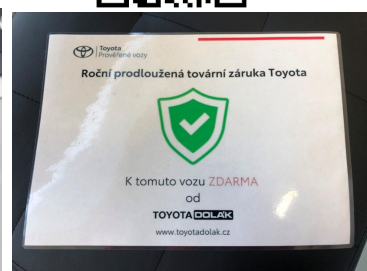

Toyota
Prověřené vozy

Toyota Corolla

1.8HSD, ČR, GR Sport, záruka
549 900 Kč

Doba financování: 48
Vlastní splátka (%): 40%

od 8288
brutto/měsíc
NEZAHHRUJE POJIŠTĚNÍ

Nabídka nezahrnuje pojištění. Poskytovatelem financování je Toyota Financial Services Czech s.r.o. Tato reprezentativní nabídka není nabídkou k uzavření smlouvy dle § 1732 zák. č. 89/2012 Sb., občanského zákoníku. Konkrétní nabídku vám poskytne autorizovaný prodejce Toyota.

DATUM VYTVOŘENÍ
03:11 01.07.2026

Toyota
Prověřené vozy

VÝBAVA

ABS, Adaptivní tempomat, alu kola, Android Auto, Apple CarPlay, asistent jízdy v jízdním pruhu, aut. klimatizace, Automatické přepínání dálkových světel, automatické svícení, autorádio, bezdrátová nabíječka mobilních telefonů, Bezklíčkové ovládání, Bluetooth + Handsfree, centrální dálkový, deaktivace airbagu spolujezdce, Dělená zadní sedadla, digitální příjem rádia (DAB), Dojezdové rezervní kolo, Dvouzónová klimatizace, el. okna, el. ovládání zrcátek, El. sklopná zrcátka, elektronická ruční brzda, hlasové ovládání palubního počítače, Imobilizér, Isofix, kožené čalounění, LED denní svícení, LED světlomety plnohodnotné, mlhovky, Multifunkční volant, nastavitelný volant, nouzové brzdění (PEBS), Ostřikovače světlometů, otáčkoměr, Palubní počítač, Parkovací asistent, Parkovací kamera, Parkovací senzory přední, Parkovací senzory zadní, Posilovač řízení, Protiprokluzový systém kol (ASR), Rozpoznávání dopravních značek, senzor stěračů, Senzor tlaku v pneumatikách, Stabilizace podvozku (ESP), Tempomat, USB, venkovní teploměr, volba jízdního režimu, vyhřívání sedadla, Vyhřívání zrcátka, výsuvné opěrky hlav, výškově nastavitelné sedadlo řidiče, Zadní loketní opěrka, zadní mlhovka, Zadní stěrač, záruka, zatmavená zadní skla