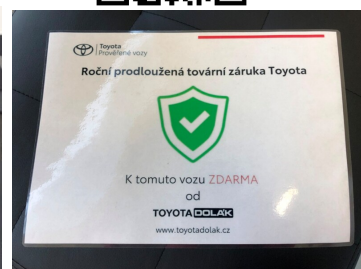

Toyota
Prověřené vozy

Toyota Verso

1.8i, ČR, ActiveTrend, automat

294 900 Kč

Doba financování: 48
Vlastní splátka (%): 40%

od 4445brutto/měsíc
NEZAHHRUJE POJIŠTĚNÍ

Nabídka nezahrnuje pojištění. Poskytovatelem financování je Toyota Financial Services Czech s.r.o. Tato reprezentativní nabídka není nabídkou k uzavření smlouvy dle § 1732 zák. č. 89/2012 Sb., občanského zákoníku. Konkrétní nabídku vám poskytne autorizovaný prodejce Toyota.

DATUM VYTVOŘENÍ
03:36 16.05.2026

Toyota
Prověřené vozy

VÝBAVA

ABS, alu kola, asistent jízdy v jízdním pruhu, automatické svícení, autorádio, Bluetooth + Handsfree, centrální dálkový, deaktivace airbagu spolujezdce, Dělená zadní sedadla, denní svícení, Dvouzónová klimatizace, el. okna, el. ovládání zrcátek, El. sklopná zrcátka, Imobilizér, Isofix, mlhovky, Multifunkční volant, nastavitelný volant, Navigační systém, otáčkoměr, Pádla řazení na volantu, Palubní počítač, Parkovací kamera, Posilovač řízení, Protiprokluzový systém kol (ASR), senzor stěračů, Senzor tlaku v pneumatikách, Stabilizace podvozku (ESP), Tempomat, venkovní teploměr, volba jízdního režimu, vyhřívání sedadla, Vyhřívání zrcátka, výsuvné opěrky hlav, výškově nastavitelné sedadlo řidiče, zadní mlhovka, Zadní stěrač, záruka, zatmavená zadní skla