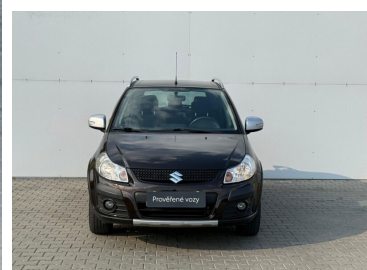

Toyota
Prověřené vozy

Suzuki SX4

1.6 VVT GLX 4x4 NAVI SE

249 900 Kč

Doba financování: 48
Vlastní splátka (%): 40%

od **3767** brutto/měsíc
NEZAHRAJUJE POJIŠTĚNÍ

Nabídka nezahrnuje pojištění. Poskytovatelem financování je Toyota Financial Services Czech s.r.o. Tato reprezentativní nabídka není nabídkou k uzavření smlouvy dle § 1732 zák. č. 89/2012 Sb., občanského zákoníku. Konkrétní nabídku vám poskytne autorizovaný prodejce Toyota.

DATUM VYTVOŘENÍ
19:26 11.05.2026

Toyota
Prověřené vozy

VÝBAVA

ABS, AIRBAG 4x, Asistent rozjezdu do kopce, ASR, autorádio, Bezklíčové odemykání, Bluetooth + Handsfree, CD měnič, Centrální zamykání, Dálkové centrální zamykání, deaktivace airbagu spolujezdce, denní svícení, El. ovl. oken, El. ovl. zrcátek, ESP, HF sada, Imobilizér, Isofix, Jednotlivé dělené sedačky, Klimatizace neřízená, Kola z lehkých slitin, Loketní opěrka, Metalická barva, Multifunkční volant, nastavitelný volant, Navigační systém, Palubní počítač, Parkovací senzory: Ano, Pneu dojezdové, Počet míst k sezení: 5, Pohon všech kol, Posilovač řízení, Přední mlhová světla, sound systém s více reproduktory, Stěrač zad. okna, Teploměr, USB připojení, volba jízdního režimu, Výhřev sedadel, Výhřev zrcátek, Zadní sklo, Zatmavovací zrcátko - vnitřní