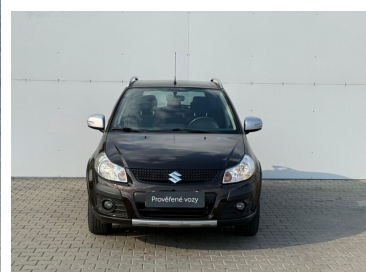

Toyota
Prověřené vozy

Suzuki SX4

1.6 VVT GLX 4x4 NAVI SE

239 900 Kč

Doba financování: 48
Vlastní splátka (%): 40%

od 3616
brutto/měsíc
NEZAHHRUJE POJIŠTĚNÍ

Nabídka nezahrnuje pojištění. Poskytovatelem financování je Toyota Financial Services Czech s.r.o. Tato reprezentativní nabídka není nabídkou k uzavření smlouvy dle § 1732 zák. č. 89/2012 Sb., občanského zákoníku. Konkrétní nabídku vám poskytne autorizovaný prodejce Toyota.

DATUM VYTVOŘENÍ
08:58 26.06.2026

Toyota
Prověřené vozy

VÝBAVA

ABS, AIRBAG 4x, Asistent rozjezdu do kopce, ASR, autorádio, Bezklíčové odemykání, Bluetooth + Handsfree, CD měnič, Centrální zamykání, Dálkové centrální zamykání, deaktivace airbagu spolujezdce, denní svícení, El. ovl. oken, El. ovl. zrcátek, ESP, HF sada, Imobilizér, Isofix, Jednotlivé dělené sedačky, Klimatizace neřízená, Kola z lehkých slitin, Loketní opěrka, Metalická barva, Multifunkční volant, nastavitelný volant, Navigační systém, Palubní počítač, Parkovací senzory: Ano, Pneu dojezdové, Počet míst k sezení: 5, Pohon všech kol, Posilovač řízení, Přední mlhová světla, sound systém s více reproduktory, Stěrač zad. okna, Teploměr, USB připojení, volba jízdního režimu, Výhřev sedadel, Výhřev zrcátek, Zadní sklo, Zatmavovací zrcátko - vnitřní