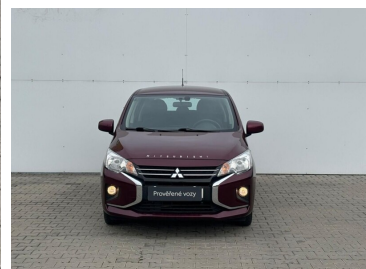

Toyota
Prověřené vozy

Mitsubishi Space Star

1,2 MIVEC AT

239 900 Kč

Doba financování: 48
Vlastní splátka (%): 40%

od **3616**brutto/měsíc
NEZAHRNUJE POJIŠTĚNÍ

Nabídka nezahrnuje pojištění. Poskytovatelem financování je Toyota Financial Services Czech s.r.o. Tato reprezentativní nabídka není nabídkou k uzavření smlouvy dle § 1732 zák. č. 89/2012 Sb., občanského zákoníku. Konkrétní nabídku vám poskytne autorizovaný prodejce Toyota.

DATUM VYTVOŘENÍ
10:35 20.05.2026

Toyota
Prověřené vozy

VÝBAVA

ABS, AIRBAG 4x, Android Auto, Apple Car Play, ASR, automatická převodovka, autorádio, Bluetooth + Handsfree, Centrální zamykání, Dálkové centrální zamykání, deaktivace airbagu spolujezdce, denní svícení, Dešťový senzor, El. ovl. oken, El. ovl. zrcátek, ESP, HF sada, Hlasové ovládání, Jednotlivé dělené sedačky, Klimatizace neřízená, Kola z lehkých slitin, Metalická barva, Multifunkční volant, nastavitelný volant, Omezovač rychlosti, Palubní počítač, Parkovací kamera, Parkovací senzory: Ano, Počet míst k sezení: 5, Posilovač řízení, Přední mlhová světla, senzor světel, sound systém s více reproduktory, Stěrač zad. okna, Teploměr, USB připojení, Výhřev sedadel, Výhřev zrcátek, Výškově nast. sedadlo řidiče, Zadní sklo