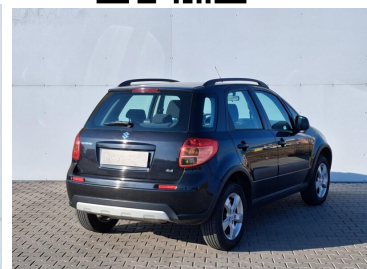

**Toyota**  
Prověřené vozy

# Suzuki SX4

1,6 VVTi 88kW 4x4

**159 900 Kč**

Doba financování: 48  
Vlastní splátka (%): 40%

od **2410**brutto/měsíc  
NEZAHRNÚJE POJIŠTĚNÍ

Nabídka nezahrnuje pojištění. Poskytovatelem financování je Toyota Financial Services Czech s.r.o. Tato reprezentativní nabídka není nabídkou k uzavření smlouvy dle § 1732 zák. č. 89/2012 Sb., občanského zákoníku. Konkrétní nabídku vám poskytne autorizovaný prodejce Toyota.