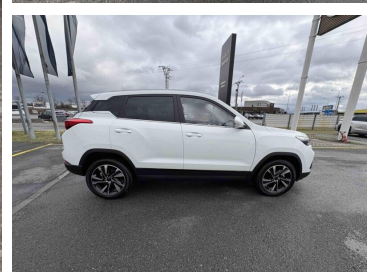

Toyota
Prověřené vozy

Baic X35

1.5T 100kW 6MT 4x2 ALL IN

384 900 Kč s DPH

318 099 Kč bez DPH

Doba financování: 48
Vlastní splátka (%): 40%

od 5801
brutto/měsíc
NEZAHHRNUJE POJIŠTĚNÍ

Nabídka nezahrnuje pojištění. Poskytovatelem financování je Toyota Financial Services Czech s.r.o. Tato reprezentativní nabídka není nabídkou k uzavření smlouvy dle § 1732 zák. č. 89/2012 Sb., občanského zákoníku. Konkrétní nabídku vám poskytne autorizovaný prodejce Toyota.

DATUM VYTVOŘENÍ
19:16 01.07.2026

Toyota
Prověřené vozy

VÝBAVA

6ti stupňová převodovka, ABS, AIRBAG 2x, Airbag řidiče, Airbag spolujezdce, Aktivní opěrky hlavy, Asistent rozjezdu do kopce, ASR, Autoalarm, autorádio, autorádio s Bluetooth, BAS brzdový asistent, Bluetooth + Handsfree, Centrální zamykání, Dálkové centrální zamykání, Dekor interiéru: Ano, El. ovl. oken, El. ovl. zrcátek, El. ovládaná přední okna, El. ovládaná zadní okna, ESP, HF sada, Imobilizér, Isofix, Jednotlivé dělené sedačky, Klimatizace neřízená, Kola z lehkých slitin, Kontrola tlaku v pneu, LED světlomety, Loketní opěrka, Maxi Dot, Media command, Metalická barva, Multifunkční volant, nastavitelný volant, Originální autorádio, Palubní počítač, Parkovací kamera, Parkovací senzory: Ano, Počet míst k sezení: 5, Posilovač řízení, smart link, sound systém s více reproduktory, Stěrač zad. okna, Střešní nosič, Střešní okno, Ton. skla, USB připojení