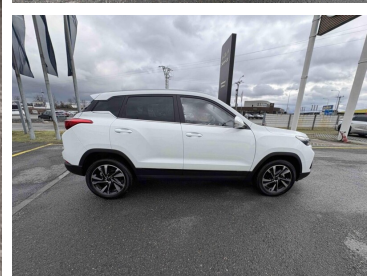

Toyota
Prověřené vozy

Baic X35

1.5T 100kW 6MT 4x2

389 900 Kč s DPH

322 231 Kč bez DPH

Doba financování: 48
Vlastní splátka (%): 40%

od **5877** brutto/měsíc
NEZAHRNÚJE POJIŠTĚNÍ

Nabídka nezahrnuje pojištění. Poskytovatelem financování je Toyota Financial Services Czech s.r.o. Tato reprezentativní nabídka není nabídkou k uzavření smlouvy dle § 1732 zák. č. 89/2012 Sb., občanského zákoníku. Konkrétní nabídku vám poskytne autorizovaný prodejce Toyota.

DATUM VYTVOŘENÍ
11:11 16.05.2026

Toyota
Prověřené vozy

VÝBAVA

6ti stupňová převodovka, ABS, AIRBAG 2x, Airbag řidiče, Airbag spolujezdce, Aktivní opěrky hlavy, Asistent rozjezdu do kopce, ASR, Autoalarm, autorádio, autorádio s Bluetooth, BAS brzdový asistent, Bluetooth + Handsfree, Centrální zamykání, Dálkové centrální zamykání, Dekor interiéru: Ano, El. ovl. oken, El. ovl. zrcátek, El. ovládaná přední okna, El. ovládaná zadní okna, ESP, HF sada, Imobilizér, Isofix, Jednotlivé dělené sedačky, Klimatizace neřízená, Kola z lehkých slitin, Kontrola tlaku v pneu, LED světlomety, Loketní opěrka, Maxi Dot, Media command, Metalická barva, Multifunkční volant, nastavitelný volant, Originální autorádio, Palubní počítač, Parkovací kamera, Parkovací senzory: Ano, Počet míst k sezení: 5, Posilovač řízení, smart link, sound systém s více reproduktory, Stěrač zad. okna, Střešní nosič, Střešní okno, Ton. skla, USB připojení