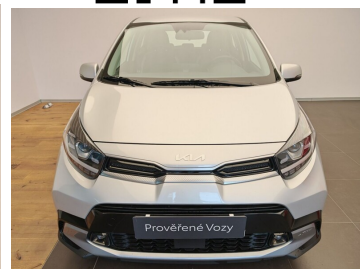

Toyota
Prověřené vozy

Kia Picanto

1.2 GT Line

345 000 Kč

Doba financování: 48
Vlastní splátka (%): 40%

od **5200**brutto/měsíc
NEZAHHRNUJE POJIŠTĚNÍ

Číslo klíče: 34

Nabídka nezahrnuje pojištění. Poskytovatelem financování je Toyota Financial Services Czech s.r.o. Tato reprezentativní nabídka není nabídkou k uzavření smlouvy dle § 1732 zák. č. 89/2012 Sb., občanského zákoníku. Konkrétní nabídku vám poskytne autorizovaný prodejce Toyota.