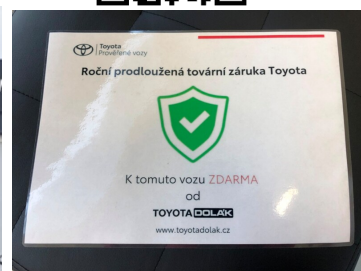

Toyota
Prověřené vozy

Toyota RAV4

2.0i, ČR-1m, ComStyle, DPH

529 900 Kč s DPH

437 934 Kč bez DPH

Doba financování: 48
Vlastní splátka (%): 40%

od **7987** brutto/měsíc
NEZAHRAJUJE POJIŠTĚNÍ

Nabídka nezahrnuje pojištění. Poskytovatelem financování je Toyota Financial Services Czech s.r.o. Tato reprezentativní nabídka není nabídkou k uzavření smlouvy dle § 1732 zák. č. 89/2012 Sb., občanského zákoníku. Konkrétní nabídku vám poskytne autorizovaný prodejce Toyota.

DATUM VYTVOŘENÍ
05:25 12.05.2026