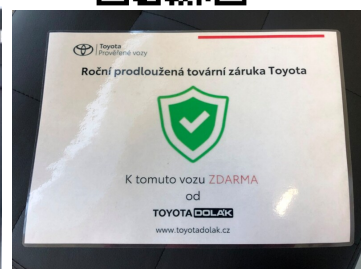

Toyota
Prověřené vozy

Toyota Yaris

1.5i, ČR-1m, ComTech, záruka

379 900 Kč

Doba financování: 48
Vlastní splátka (%): 40%

od **5726**brutto/měsíc
NEZAHRAJUJE POJIŠTĚNÍ

Nabídka nezahrnuje pojištění. Poskytovatelem financování je Toyota Financial Services Czech s.r.o. Tato reprezentativní nabídka není nabídkou k uzavření smlouvy dle § 1732 zák. č. 89/2012 Sb., občanského zákoníku. Konkrétní nabídku vám poskytne autorizovaný prodejce Toyota.

DATUM VYTVOŘENÍ
19:33 11.05.2026