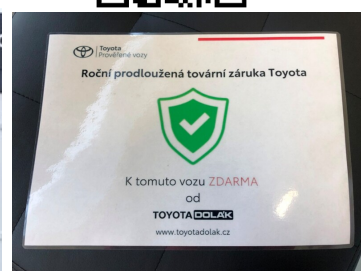

Toyota
Prověřené vozy

Toyota Yaris

1.5HEV, ČR-1m, Comfort, DPH

439 900 Kč s DPH

363 554 Kč bez DPH

Doba financování: 48
Vlastní splátka (%): 40%

od **6630**
brutto/měsíc
NEZAHRNÚJE POJIŠTĚNÍ

Nabídka nezahrnuje pojištění. Poskytovatelem financování je Toyota Financial Services Czech s.r.o. Tato reprezentativní nabídka není nabídkou k uzavření smlouvy dle § 1732 zák. č. 89/2012 Sb., občanského zákoníku. Konkrétní nabídku vám poskytne autorizovaný prodejce Toyota.

DATUM VYTVOŘENÍ
22:08 27.06.2026