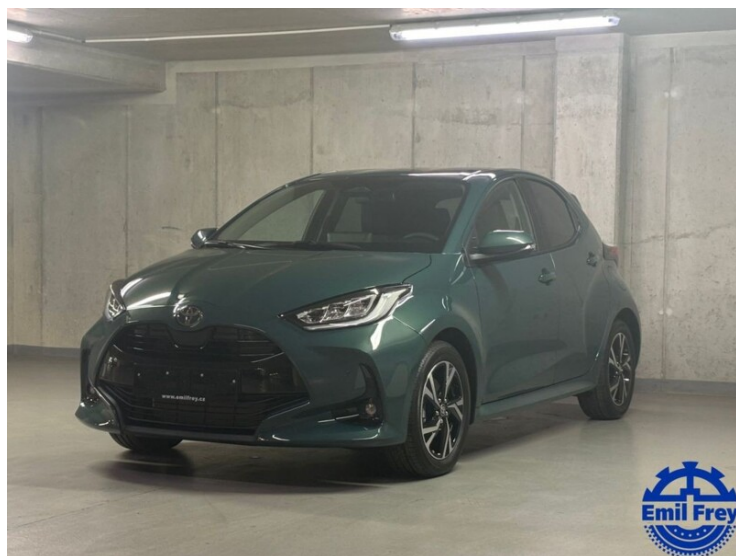

VÝBAVA

ABS, Adaptivní tempomat, alu kola, aut. aktivace výstražných světlometů, autorádio, Bluetooth + Handsfree, centrální dálkový, Centrální zamykání, denní svícení, el. přední okna, el. zrcátka, Imobilizér, Isofix, klimatizace, mlhovky, Multifunkční volant, nouzové brzdění (PEBS), Palubní počítač, senzor stěračů, senzor světla, Senzor tlaku v pneumatikách, Sledování únavy řidiče, Stabilizace podvozku (ESP), vyhřívaná sedadla, Vyhřívaný volant, výškově nastavitelná sedadla

KONTAKT S PORADCEM

Karolína Novotná

Asistentka prodeje nových vozů

+420 727 952 855

prod-toy.p14@emilfrey.cz

PRODEJCE

Emil Frey s.r.o., pobočka Černý Most nové a předváděcí vozy

Praha 9 - Černý Most, Skorkovská 1530

www.emilfrey.cz

+420 727 952 855

prod-toy.p14@emilfrey.cz

Pondělí - Pátek: 09:00-18:00
Sobota: 09:00-14:00

CHARAKTERISTIKA VOZIDLA

OBJEM 1 490 cm³	ROK VÝROBY 2025
NAJETO -	VÝKON 116 k
KAROSERIE Hatchback	PALIVO Hybrid
BARVA KAROSERIE - -	PŘEVODOVKA Automatická
POČET DVEŘÍ/SEDADEL 5/5	SYSTÉMOVÉ Č. #386245

Záruka 36 měsíců

Asistenční služby 36 měsíců

Prověřený technický stav vozu

Zdokumentovaná historie vozidla