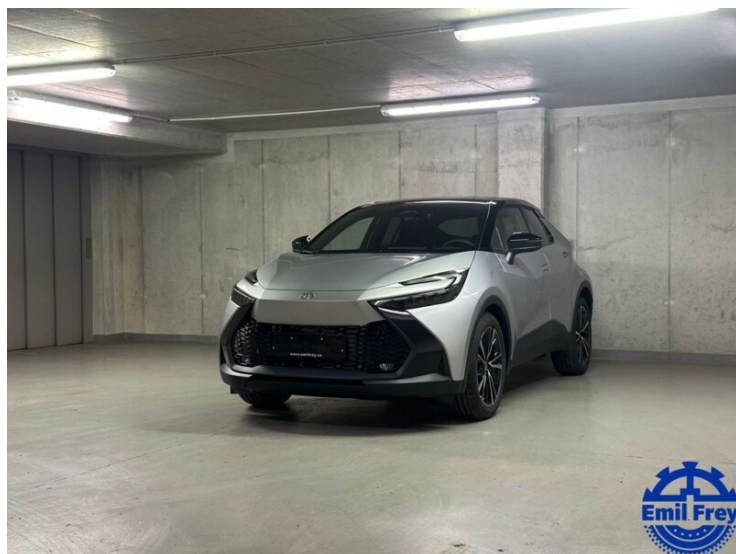

VÝBAVA

6x airbag, ABS, Adaptivní tempomat, alu kola, autorádio, bezdrátová nabíječka mobilních telefonů, Bezklíčové odemkání, Bezklíčové startování, Bluetooth + Handsfree, brzdový asistent, centrální dálkový, deaktivace airbagu spolujezdce, Dělená zadní sedadla, denní svícení, Dvouzónová klimatizace, el. přední okna, El. sklopná zrcátka, el. víko zavazadlového prostoru, el. zrcátka, hlídání mrtvého úhlu, Isofix, mlhovky, Multifunkční volant, nouzové brzdění (PEBS), Palubní počítač, Protiprokluzový systém kol (ASR), přední světla LED, satelitní navigace, senzor stěračů, senzor světel, Senzor tlaku v pneumatikách, Stabilizace podvozku (ESP), USB, vyhřívaná sedadla, Vyhřívaná zrcátka, Vyhřívaný volant, výškově nastavitelná sedadla, zadní světla LED

KONTAKT S PORADCEM

Karolína Novotná

Asistentka prodeje nových vozů

+420 727 952 855

prod-toy.p14@emilfrey.cz

PRODEJCE

Emil Frey s.r.o., pobočka Černý Most nové a předváděcí vozy

Praha 9 - Černý Most, Skorkovská 1530

www.emilfrey.cz

+420 724 985 025

prod-toy.p14@emilfrey.cz

Pondělí - Pátek: 09:00-18:00
Sobota: 09:00-14:00

CHARAKTERISTIKA VOZIDLA

OBJEM 1 798 cm³	ROK VÝROBY 2026
NAJETO -	VÝKON 122 k
KAROSERIE SUV	PALIVO Hybrid
BARVA KAROSERIE Metalická	PŘEVODOVKA Automatická
POČET DVEŘÍ/SEDADEL 5/5	SYSTÉMOVÉ Č. #386075

Záruka 36 měsíců

Asistenční služby 36 měsíců

Prověřený technický stav vozu

Zdokumentovaná historie vozidla