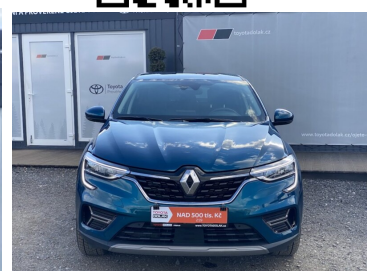

**Toyota**  
Prověřené vozy

## CHARAKTERISTIKA VOZIDLA

OBJEM  
1 332 cm<sup>3</sup>

ROK VÝROBY  
2023

DATUM PRVNÍ REGISTRACE  
2023-01-01

NAJETO  
11 941 km

VÝKON  
140 k

KAROSERIE  
SUV

PALIVO  
Benzín