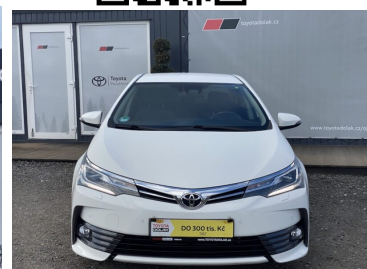

**Toyota**  
Prověřené vozy

# Toyota Corolla

1.6i, ČR-2m, Trend+, automat

**219 900 Kč**

Doba financování: 48  
Vlastní splátka (%): 40%

od **3315**brutto/měsíc  
NEZAHRNÚJE POJIŠTĚNÍ

Nabídka nezahrnuje pojištění. Poskytovatelem financování je Toyota Financial Services Czech s.r.o. Tato reprezentativní nabídka není nabídkou k uzavření smlouvy dle § 1732 zák. č. 89/2012 Sb., občanského zákoníku. Konkrétní nabídku vám poskytne autorizovaný prodejce Toyota.