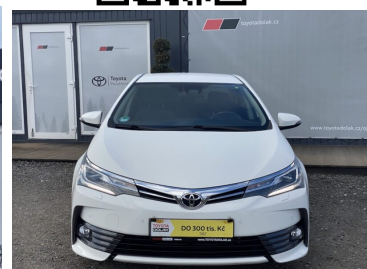

Toyota
Prověřené vozy

Toyota Corolla

1.6i, ČR-2m, Trend+, automat
219 900 Kč

Doba financování: 48
Vlastní splátka (%): 40%

od 3315
brutto/měsíc
NEZAHHRNUJE POJIŠTĚNÍ

Nabídka nezahrnuje pojištění. Poskytovatelem financování je Toyota Financial Services Czech s.r.o. Tato reprezentativní nabídka není nabídkou k uzavření smlouvy dle § 1732 zák. č. 89/2012 Sb., občanského zákoníku. Konkrétní nabídku vám poskytne autorizovaný prodejce Toyota.

DATUM VYTVOŘENÍ
20:25 05.07.2026

Toyota
Prověřené vozy

VÝBAVA

ABS, alu kola, aut. klimatizace, automatické svícení, autorádio, Bluetooth + Handsfree, CD přehrávač, centrální dálkový, deaktivace airbagu spolujezdce, Dělená zadní sedadla, Dvouzónová klimatizace, el. okna, el. ovládání zrcátek, Imobilizér, Isofix, LED denní svícení, mlhovky, Multifunkční volant, nastavitelný volant, nouzové brzdění (PEBS), otáčkoměr, Palubní počítač, Parkovací kamera, Parkovací senzory přední, Parkovací senzory zadní, Posilovač řízení, Protiprokluzový systém kol (ASR), senzor stěračů, Tempomat, USB, venkovní teploměr, volba jízdního režimu, vyhřívaná sedadla, Vyhřívaná zrcátka, výsuvné opěrky hlav, výškově nastavitelné sedadlo řidiče, Zadní loketní opěrka, zadní mlhovka, zatmavená zadní skla