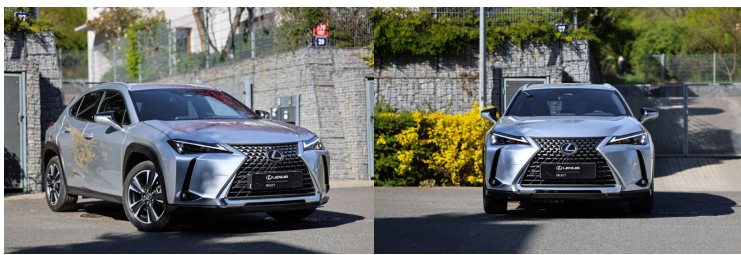

OSTATNÍ

KONEKTIVITA ANDROID AUTO, KONEKTIVITA APPLE CARPLAY, SLEDOVÁNÍ ÚNAVY ŘIDIČE, RSA - SYSTÉM ROZPOZNÁVÁNÍ DOPRAVNÍCH ZNAČEK, RCTAB - SYSTÉM SLEDOVÁNÍ PROVOZU V PŘÍČNÉM SMĚRU ZA VOZIDLEM S BRZDNOU FUNKCÍ, BEZKLÍČOVÉ STARTOVÁNÍ, BEZKLÍČOVÉ ODEMYKÁNÍ, EPB - ELEKTRONICKÁ PARKOVACÍ BRZDA, ASISTENT DÁLKOVÝCH SVĚTEL, SYSTÉM REKUPERACE ENERGIE