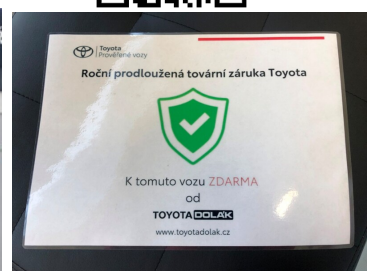

Toyota
Prověřené vozy

Toyota Yaris

1.5i, ČR, Trend, záruka

274 900 Kč

Doba financování: 48
Vlastní splátka (%): 40%

od 4144brutto/měsíc
NEZAHRNÚJE POJIŠTĚNÍ

Nabídka nezahrnuje pojištění. Poskytovatelem financování je Toyota Financial Services Czech s.r.o. Tato reprezentativní nabídka není nabídkou k uzavření smlouvy dle § 1732 zák. č. 89/2012 Sb., občanského zákoníku. Konkrétní nabídku vám poskytne autorizovaný prodejce Toyota.

DATUM VYTVOŘENÍ
19:30 11.05.2026