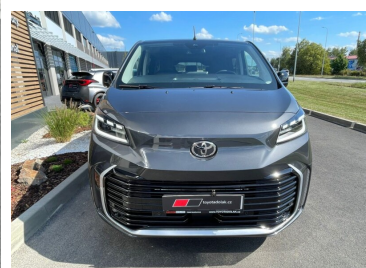

**Toyota**  
Prověřené vozy

# Toyota PROACE VERSO

2.0 D A/T L2 Family 8S Webasto

**1 123 900 Kč s DPH**

928 843 Kč bez DPH

Doba financování: 36  
Vlastní splátka (%): 30%

**od 17691**  
brutto/měsíc  
NEZAHRNÚJE POJIŠTĚNÍ

Nabídka nezahrnuje pojištění. Poskytovatelem financování je Toyota Financial Services Czech s.r.o. Tato reprezentativní nabídka není nabídkou k uzavření smlouvy dle § 1732 zák. č. 89/2012 Sb., občanského zákoníku. Konkrétní nabídku vám poskytne autorizovaný prodejce Toyota.