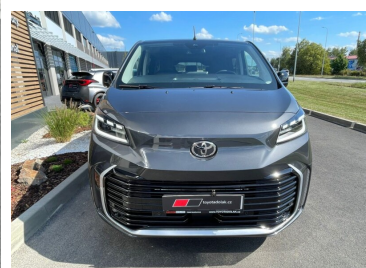

Toyota
Prověřené vozy

Toyota PROACE VERSO

2.0 D A/T L2 Family 8S Webasto

1 123 900 Kč s DPH
928 843 Kč bez DPH

od **17691**brutto/měsíc
NEZAHRAJUJE POJIŠTĚNÍ

Doba financování: 36
Vlastní splátka (%): 30%

Nabídka nezahrnuje pojištění. Poskytovatelem financování je Toyota Financial Services Czech s.r.o. Tato reprezentativní nabídka není nabídkou k uzavření smlouvy dle § 1732 zák. č. 89/2012 Sb., občanského zákoníku. Konkrétní nabídku vám poskytne autorizovaný prodejce Toyota.

DATUM VYTVOŘENÍ
04:21 16.05.2026

Toyota
Prověřené vozy

VÝBAVA

ABS, Adaptivní tempomat, alu kola, Android Auto, Apple CarPlay, asistent jízdy v jízdním pruhu, asistent rozjezdu do kopce (HSA), aut. klimatizace, Automatické přepínání dálkových světel, automatické svícení, autorádio, Bezklíčkové ovládání, Bluetooth + Handsfree, centrální dálkový, Centrální zamykání, deaktivace airbagu spolujezdce, Dělená zadní sedadla, denní svícení, digitální příjem rádia (DAB), digitální přístrojový štít, dotykové ovládání palubního počítače, Dvouzónová klimatizace, el. okna, el. ovládání zrcátek, El. sklopná zrcátka, elektrochromatické vnitřní zpětné zrcátko, elektronická ruční brzda, hlídání mrtvého úhlu, Imobilizér, Isofix, LED denní svícení, LED světlomety plnohodnotné, mlhovky, Multifunkční volant, nastavitelná sedadla, nastavitelný volant, otáčkoměr, Palubní počítač, Parkovací kamera, Parkovací senzory přední, Parkovací senzory zadní, Posilovač řízení, Protiprokluzový systém kol (ASR), Přístrojová deska s barevným displejem, Rozpoznávání dopravních značek, satelitní navigace, senzor stěračů, Senzor tlaku v pneumatikách, Sledování únavy řidiče, Stabilizace podvozku (ESP), Start-Stop systém, Tempomat, tónovaná skla, USB, venkovní teploměr, vyhřívaná sedadla, Vyhřívaná zrcátka, výsuvné opěrky hlav, výškově nastavitelné sedadlo řidiče, zadní mlhovka, Zadní stěrač, záruka, zatmavená zadní skla