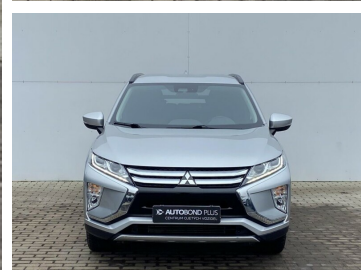

Toyota
Prověřené vozy

Mitsubishi Eclipse Cross

1.5 T-MIVEC 120kW Intense

284 900 Kč

Doba financování: 48
Vlastní splátka (%): 40%

od 4294brutto/měsíc
NEZAHRNÚJE POJIŠTĚNÍ

Nabídka nezahrnuje pojištění. Poskytovatelem financování je Toyota Financial Services Czech s.r.o. Tato reprezentativní nabídka není nabídkou k uzavření smlouvy dle § 1732 zák. č. 89/2012 Sb., občanského zákoníku. Konkrétní nabídku vám poskytne autorizovaný prodejce Toyota.

DATUM VYTVOŘENÍ
04:48 16.06.2026

Toyota
Prověřené vozy

VÝBAVA

ABS, AIRBAG 6x, Airbag řidiče, ASR, Autoalarm, autorádio, BAS brzdový asistent, Bezklíčové odemykání, Bluetooth + Handsfree, Centrální zamykání, Dálkové centrální zamykání, deaktivace airbagu spolujezdce, denní svícení, Dešťový senzor, Dvouzónová klimatizace, El. ovl. oken, El. ovl. zrcátek, El. sklopná zrcátka, ESP, Imobilizér, Isofix, Jednotlivé dělené sedačky, Kola z lehkých slitin, Kontrola tlaku v pneu, LED denní svícení, LED světlomety, loketní opěrka zadní, malý kožený paket, Metalická barva, Multifunkční volant, nastavitelný volant, Palubní počítač, Parkovací kamera, Počet míst k sezení: 5, Posilovač řízení, Přední mlhová světla, senzor světel, startování tlačítkem, Stěrač zad. okna, Tempomat, Teploměr, USB připojení, Vyhřev sedadel, Vyhřev zrcátek