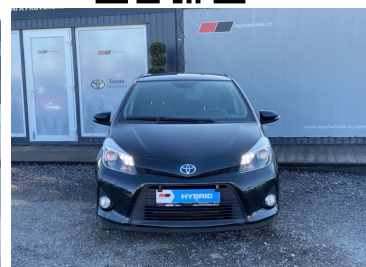

**Toyota**  
Prověřené vozy

# Toyota Yaris

1.5HSD, ČR, Style, +kola

**149 900 Kč**

Doba financování: 48  
Vlastní splátka (%): 40%

od **2260**brutto/měsíc  
NEZAHRAJUJE POJIŠTĚNÍ

Nabídka nezahrnuje pojištění. Poskytovatelem financování je Toyota Financial Services Czech s.r.o. Tato reprezentativní nabídka není nabídkou k uzavření smlouvy dle § 1732 zák. č. 89/2012 Sb., občanského zákoníku. Konkrétní nabídku vám poskytne autorizovaný prodejce Toyota.

DATUM VYTVOŘENÍ  
13:50 02.06.2026

**Toyota**  
Prověřené vozy

## CHARAKTERISTIKA VOZIDLA

OBJEM  
1 497 cm<sup>3</sup>

ROK VÝROBY  
2013

DATUM PRVNÍ REGISTRACE  
2013-01-01

NAJETO  
297 666 km

VÝKON  
101 k

KAROSERIE  
Hatchback

PALIVO  
Hybrid