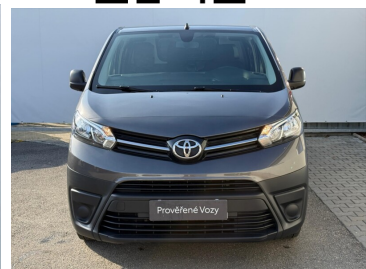

Toyota
Prověřené vozy

Toyota PROACE

2,0 Active, L2

469 901 Kč s DPH

388 348 Kč bez DPH

Doba financování: 48
Vlastní splátka (%): 40%

od **7082**brutto/měsíc
NEZAHRNÚJE POJIŠTĚNÍ

Nabídka nezahrnuje pojištění. Poskytovatelem financování je Toyota Financial Services Czech s.r.o. Tato reprezentativní nabídka není nabídkou k uzavření smlouvy dle § 1732 zák. č. 89/2012 Sb., občanského zákoníku. Konkrétní nabídku vám poskytne autorizovaný prodejce Toyota.

DATUM VYTVOŘENÍ
20:18 16.06.2026

Toyota
Prověřené vozy

VÝBAVA

4x airbag, ABS, Android Auto, Apple CarPlay, autorádio, AUX, Bluetooth + Handsfree, centrální dálkový, Centrální zamykání, el. přední okna, el. zrcátka, hands free, Imobilizér, klimatizace, manuální převodovka, Multifunkční volant, nastavitelný volant, Originál autorádio, Palubní počítač, Protiprokluzový systém kol (ASR), senzor stěračů, senzor světel, Stabilizace podvozku (ESP), Start-Stop systém, USB, venkovní teploměr, vnitřní teploměr, vyhřívaná sedadla, výškově nastavitelné sedadlo řidiče