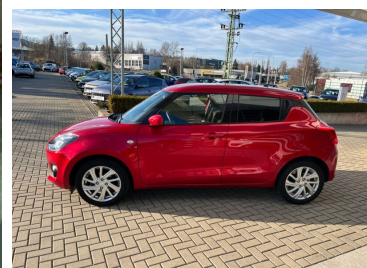

Toyota
Prověřené vozy

Suzuki Swift

1.2 DualJet Hybrid Premium

359 000 Kč s DPH
296 694 Kč bez DPH

Doba financování: 48
Vlastní splátka (%): 40%

od **5411**brutto/měsíc
NEZAHRNÚJE POJIŠTĚNÍ

Nabídka nezahrnuje pojištění. Poskytovatelem financování je Toyota Financial Services Czech s.r.o. Tato reprezentativní nabídka není nabídkou k uzavření smlouvy dle § 1732 zák. č. 89/2012 Sb., občanského zákoníku. Konkrétní nabídku vám poskytne autorizovaný prodejce Toyota.

DATUM VYTVOŘENÍ
09:41 18.06.2026

Toyota
Prověřené vozy

VÝBAVA

6x airbag, ABS, alu kola, aut. zabrždění v kopci, autorádio, Bluetooth + Handsfree, centrální dálkový, deaktivace airbagu spolujezdce, Dělená zadní sedadla, denní svícení, el. přední okna, el. zrcátka, Isofix, mlhovky, Multifunkční volant, Palubní počítač, Parkovací senzory zadní, Protiprokluzový systém kol (ASR), přední světla LED, senzor světla, Senzor tlaku v pneumatikách, Stabilizace podvozku (ESP), Start-Stop systém, Tempomat, USB, Vyhřívání zrcátka, výškově nastavitelná sedadla, zadní světla LED

CHARAKTERISTIKA VOZIDLA

OBJEM
1 197 cm³

ROK VÝROBY
2024

DATUM PRVNÍ REGISTRACE
2024-05-01

NAJETO
16 839 km

VÝKON
83 k

KAROSERIE
Hatchback

PALIVO
Benzín