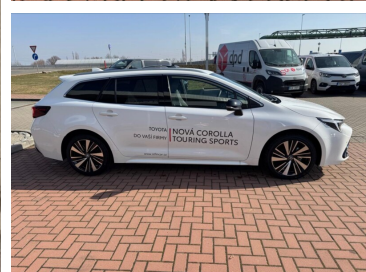

Toyota
Prověřené vozy

Toyota Corolla

1,8 1.8l HEV Style

883 179 Kč s DPH
729 900 Kč bez DPH

Doba financování: 48
Vlastní splátka (%): 40%

od **12912**brutto/měsíc
NEZAHRNJE POJIŠTĚNÍ

Nabídka nezahrnuje pojištění. Poskytovatelem financování je Toyota Financial Services Czech s.r.o. Tato reprezentativní nabídka není nabídkou k uzavření smlouvy dle § 1732 zák. č. 89/2012 Sb., občanského zákoníku. Konkrétní nabídku vám poskytne autorizovaný prodejce Toyota.