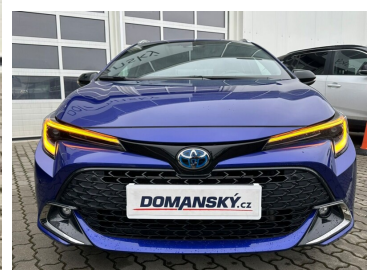

Toyota
Prověřené vozy

Toyota Corolla

TS 1.8 HEV STYLE MY25

715 000 Kč s DPH
590 909 Kč bez DPH

Doba financování: 48
Vlastní splátka (%): 40%

od **10776**brutto/měsíc
NEZAHRNÚJE POJIŠTĚNÍ

Nabídka nezahrnuje pojištění. Poskytovatelem financování je Toyota Financial Services Czech s.r.o. Tato reprezentativní nabídka není nabídkou k uzavření smlouvy dle § 1732 zák. č. 89/2012 Sb., občanského zákoníku. Konkrétní nabídku vám poskytne autorizovaný prodejce Toyota.