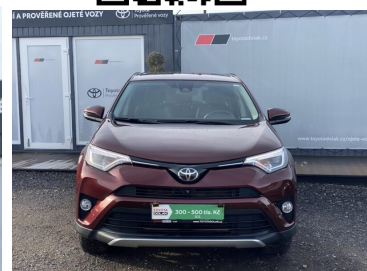

**Toyota**  
Prověřené vozy

DATUM VYTVOŘENÍ  
19:58 16.06.2026

**Toyota**  
Prověřené vozy

## CHARAKTERISTIKA VOZIDLA

OBJEM  
1 987 cm<sup>3</sup>

ROK VÝROBY  
2016

DATUM PRVNÍ REGISTRACE  
2016-01-01

NAJETO  
195 125 km

VÝKON  
152 k

KAROSERIE  
SUV

PALIVO  
Benzín