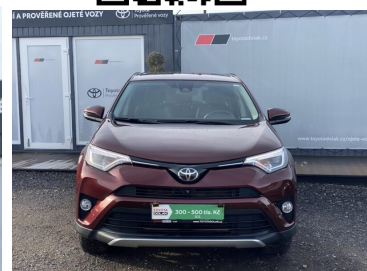

Toyota
Prověřené vozy

Toyota RAV4

2.0i, ČR-2m, Executive, 4x4

409 900 Kč

Doba financování: 48
Vlastní splátka (%): 40%

od **6178**brutto/měsíc
NEZAHRAJUJE POJIŠTĚNÍ

Nabídka nezahrnuje pojištění. Poskytovatelem financování je Toyota Financial Services Czech s.r.o. Tato reprezentativní nabídka není nabídkou k uzavření smlouvy dle § 1732 zák. č. 89/2012 Sb., občanského zákoníku. Konkrétní nabídku vám poskytne autorizovaný prodejce Toyota.

DATUM VYTVOŘENÍ
02:28 18.04.2026

Toyota
Prověřené vozy

VÝBAVA

360° monitorovací systém (AVM), ABS, alu kola, asistent jízdy v jízdním pruhu, aut. klimatizace, automatické svícení, autorádio, Bezklíčkové ovládání, Bluetooth + Handsfree, centrální dálkový, deaktivace airbagu spolujezdce, Dělená zadní sedadla, Dojezdové rezervní kolo, Dvouzónová klimatizace, el. okna, el. ovládání zrcátek, El. ovládaný kufr, El. seřiditelné sedadlo řidiče, El. sklopná zrcátka, hlídání mrtvého úhlu, Imobilizér, Isofix, kožené čalounění, LED denní svícení, mlhovky, Multifunkční volant, nastavitelný volant, Navigační systém, otáčkoměr, Pádla řazení na volantu, Palubní počítač, Parkovací kamera, Parkovací senzory přední, Parkovací senzory zadní, Pohon 4x4, Posilovač řízení, Protiprokluzový systém kol (ASR), senzor stěračů, Stabilizace podvozku (ESP), Start-Stop systém, Tempomat, USB, venkovní teploměr, volba jízdního režimu, vyhřívání sedadla, Vyhřívání zrcátka, výsuvné opěrky hlav, výškově nastavitelné sedadlo řidiče, Zadní loketní opěrka, zadní mlhovka, Zadní stěrač, zatmavená zadní skla