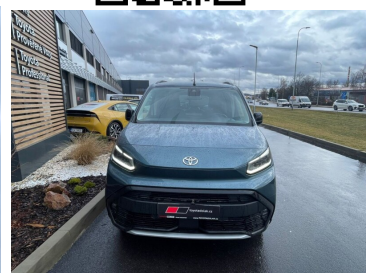

Toyota
Prověřené vozy

Toyota PROACE CITY VERSO

1.5 D-4D A/T Long VIP 7S

779 900 Kč s DPH

644 545 Kč bez DPH

Doba financování: 36
Vlastní splátka (%): 30%

od **12276**brutto/měsíc
NEZAHRAJUJE POJIŠTĚNÍ

Nabídka nezahrnuje pojištění. Poskytovatelem financování je Toyota Financial Services Czech s.r.o. Tato reprezentativní nabídka není nabídkou k uzavření smlouvy dle § 1732 zák. č. 89/2012 Sb., občanského zákoníku. Konkrétní nabídku vám poskytne autorizovaný prodejce Toyota.

DATUM VYTVORENÍ
12:11 12.04.2026

Toyota
Prověřené vozy

VÝBAVA

360° monitorovací systém (AVM), ABS, Adaptivní tempomat, alu kola, Android Auto, Apple CarPlay, asistent jízdy v jízdním pruhu, asistent rozjezdu do kopce (HSA), aut. klimatizace, Automatické přepínání dálkových světel, automatické svícení, autorádio, Bezklíčkové ovládání, Bluetooth + Handsfree, centrální dálkový, Centrální zamykání, deaktivace airbagu spolujezdce, Dělená zadní sedadla, denní svícení, digitální příjem rádia (DAB), digitální přístrojový štít, dotykové ovládání palubního počítače, Dvouzónová klimatizace, el. okna, el. ovládání zrcátek, El. sklopná zrcátka, elektrochromatické vnitřní zpětné zrcátko, elektronická ruční brzda, hlasové ovládání palubního počítače, hlídání mrtvého úhlu, Imobilizér, Isofix, LED denní svícení, LED světlomety plnohodnotné, mlhovky, Multifunkční volant, nastavitelný volant, Navigační systém, nouzové brzdění (PEBS), otáčkoměr, Palubní počítač, Parkovací kamera, Parkovací senzory přední, Parkovací senzory zadní, Posilovač řízení, Protiprokluzový systém kol (ASR), Přístrojová deska s barevným displejem, Rozpoznávání dopravních značek, satelitní navigace, senzor stěračů, Stabilizace podvozku (ESP), Start-Stop systém, Tažné zařízení, Tempomat, tónovaná skla, USB, venkovní teploměr, vyhřívaná sedadla, Vyhřívaná zrcátka, výsuvné opěrky hlav, výškově nastavitelná sedadla, výškově nastavitelné sedadlo řidiče, zadní mlhovka, Zadní stěrač, záruka, zatmavená zadní skla