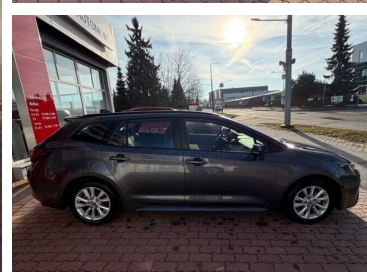

Toyota
Prověřené vozy

Toyota Corolla

1.8 hybrid CVT Comfort Tech

689 900 Kč s DPH

od **10860**brutto/měsíc
NEZAHRNÚJE POJIŠTĚNÍ

Doba financování: 36
Vlastní splátka (%): 30%

Nabídka nezahrnuje pojištění. Poskytovatelem financování je Toyota Financial Services Czech s.r.o. Tato reprezentativní nabídka není nabídkou k uzavření smlouvy dle § 1732 zák. č. 89/2012 Sb., občanského zákoníku. Konkrétní nabídku vám poskytne autorizovaný prodejce Toyota.

VÝKON
140 k

KAROSERIE
Kombi

PALIVO
Hybrid

BARVA KAROSERIE
Šedá Metalická

PŘEVODOVKA
Automatická

POČET DVEŘÍ/SEDADEL
5/5

SYSTÉMOVÉ Č.
#377656

VIN
SB1ZB3AE80E194281